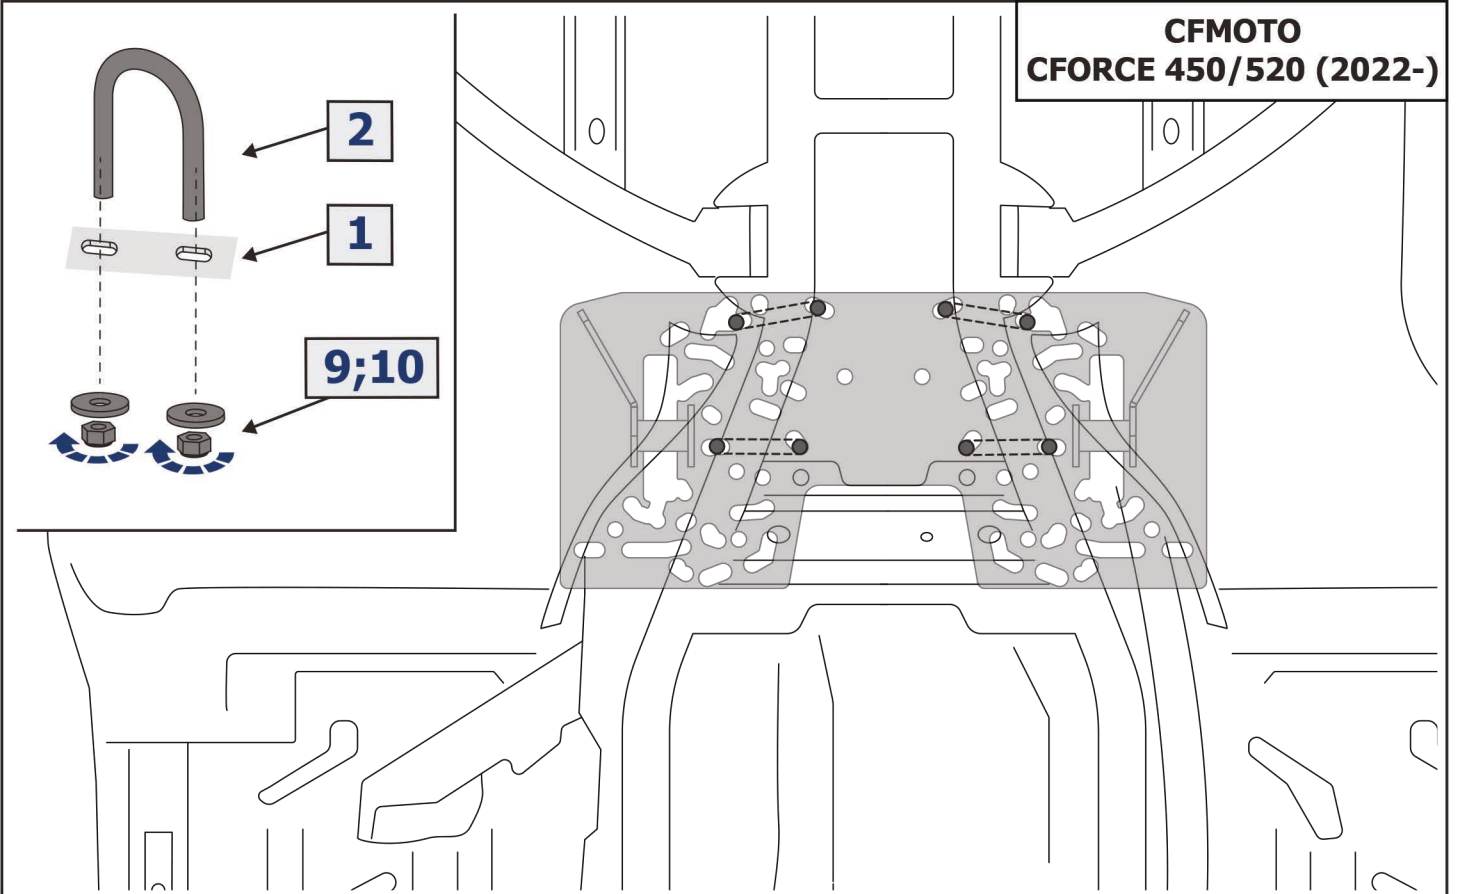

<p>1</p> 				<p>2</p>  <p>x1</p>		<p>3</p>  <p>x1</p>	
<p>4</p>  <p>x1</p>	<p>5</p>  <p>x2</p>	<p>6</p>  <p>x2</p>	<p>7</p>  <p>x1</p>	<p>8</p>  <p>x2</p>	<p>9</p>  <p>x2</p>		
<p>10</p>  <p>M8x20 x1</p>	<p>11</p>  <p>M8x20 x4</p>	<p>12</p>  <p>M10x20 x2</p>	<p>13</p>  <p>M10x30 x9</p>	<p>14</p>  <p>M12x40 x2</p>	<p>15</p>  <p>ø8 x6</p>		
<p>16</p>  <p>ø10 x11</p>	<p>17</p>  <p>ø12 x4</p>	<p>18</p>  <p>M8 x5</p>	<p>19</p>  <p>M10 x11</p>	<p>20</p>  <p>M12 x2</p>			

**LEFT = RIGHT****LEFT = RIGHT**

Универсальное крепление снегоотвала / Universal snow blade mounting pad
444.0102.1

2 x4	3 x4	4 x2	5 M6x30 x2	6 M8x35 x2	7 M8x70 x8
8 Ø6 x2	9 Ø8 x8	10 M8 x8			

**CFMOTO
CFORCE 450/520 (2022-)**