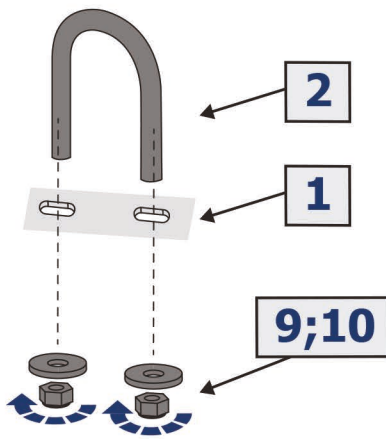

**Polaris
Sportsman 850**

**Polaris
Scrambler 1000**