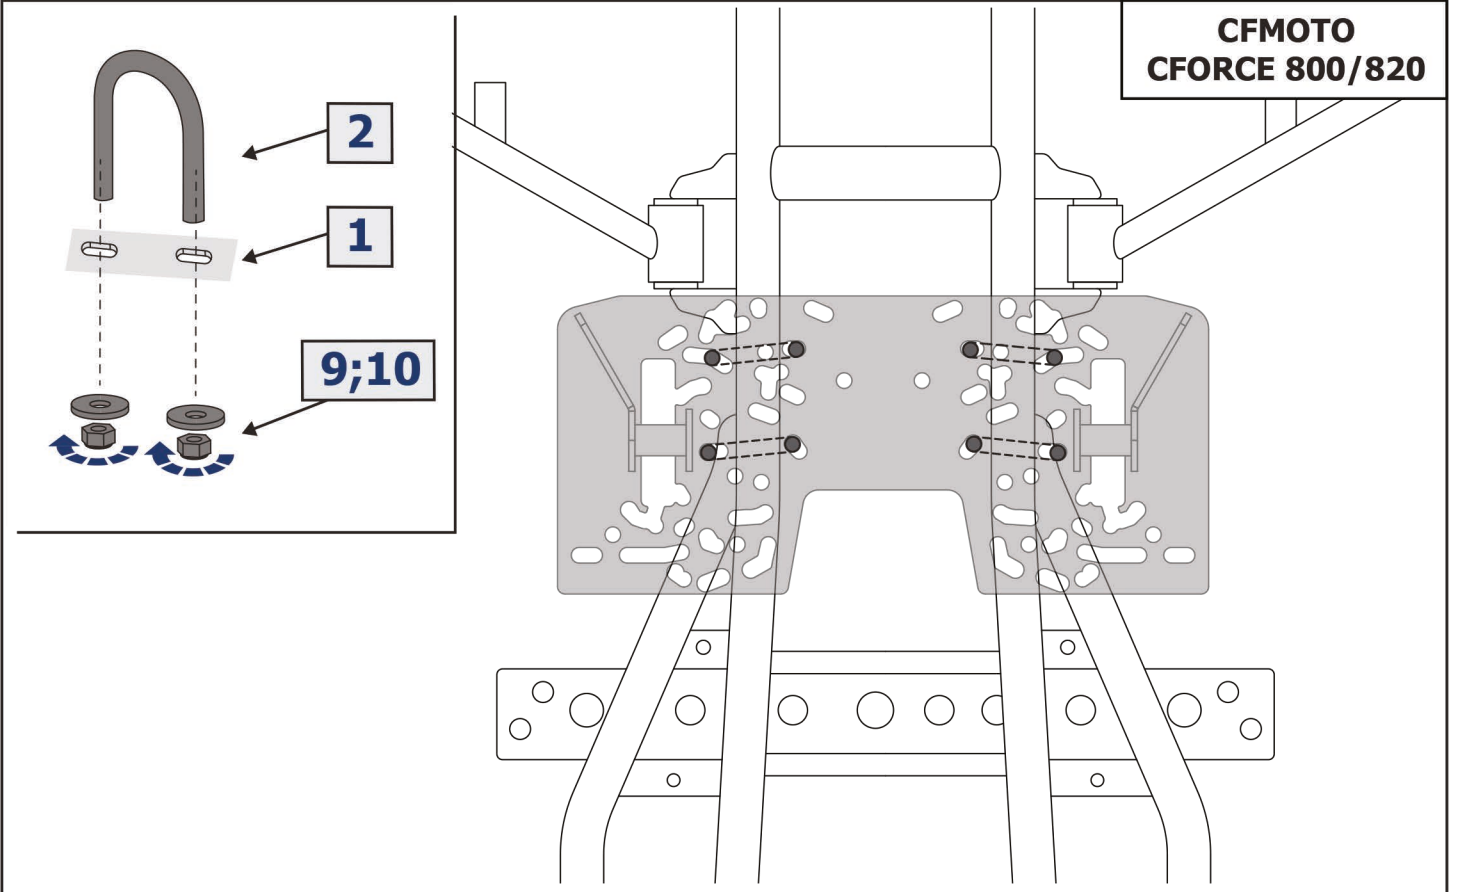

**CFMOTO
CFORCE 800/820**