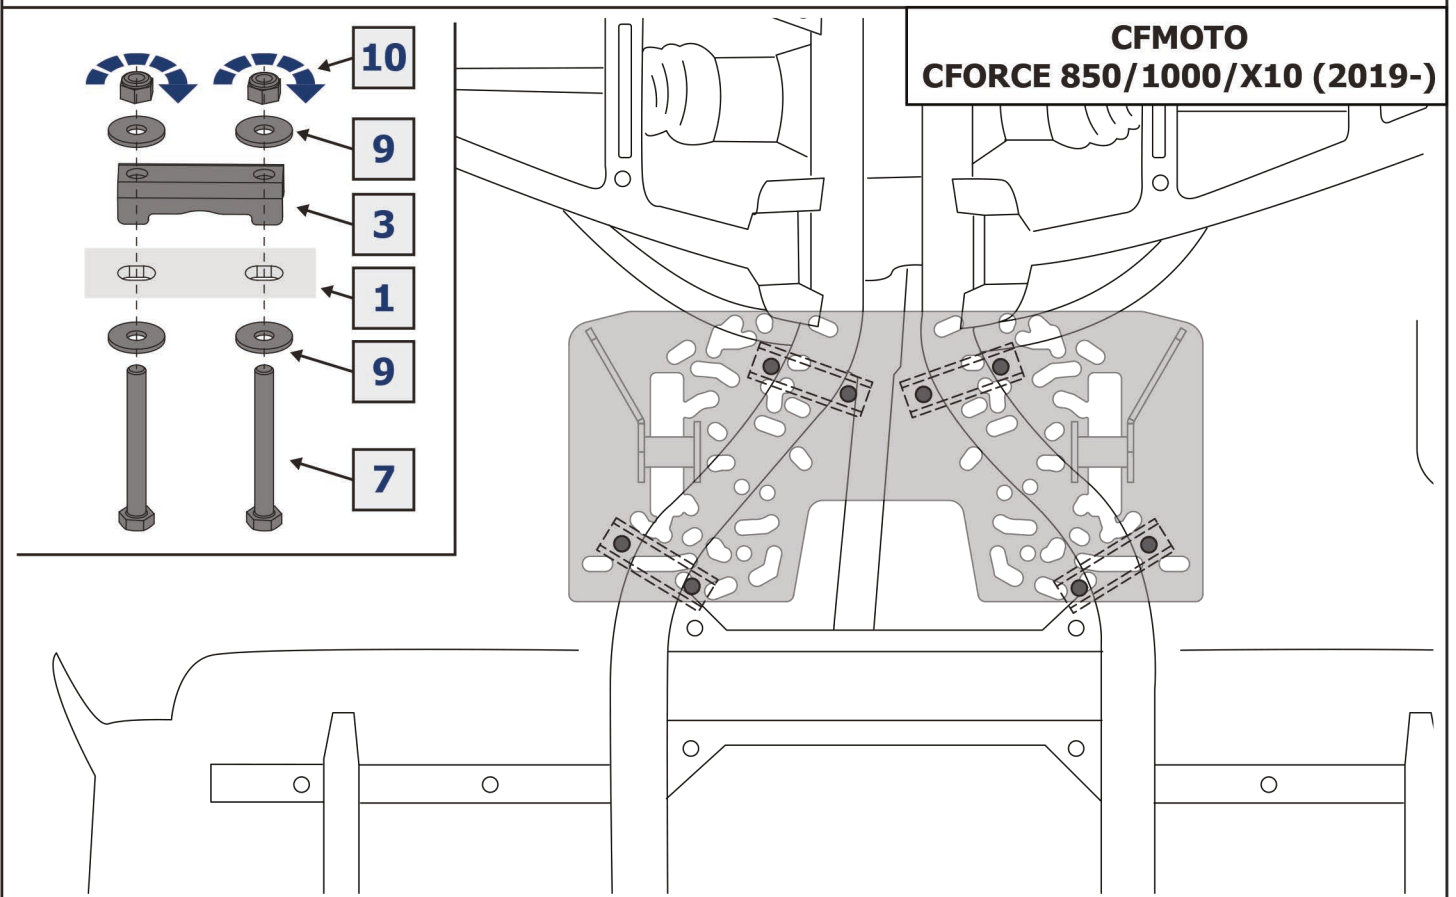

**CFMOTO
CFORCE 850/1000/X10 (2019-)**