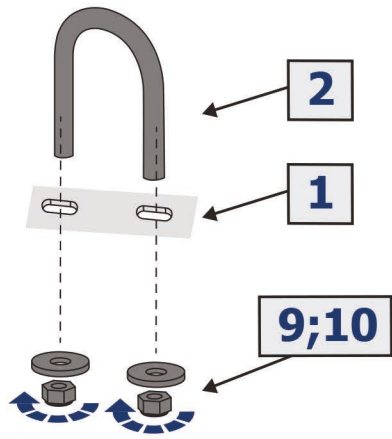

**Kawasaki
KVF 750**

Kymco MXU 700