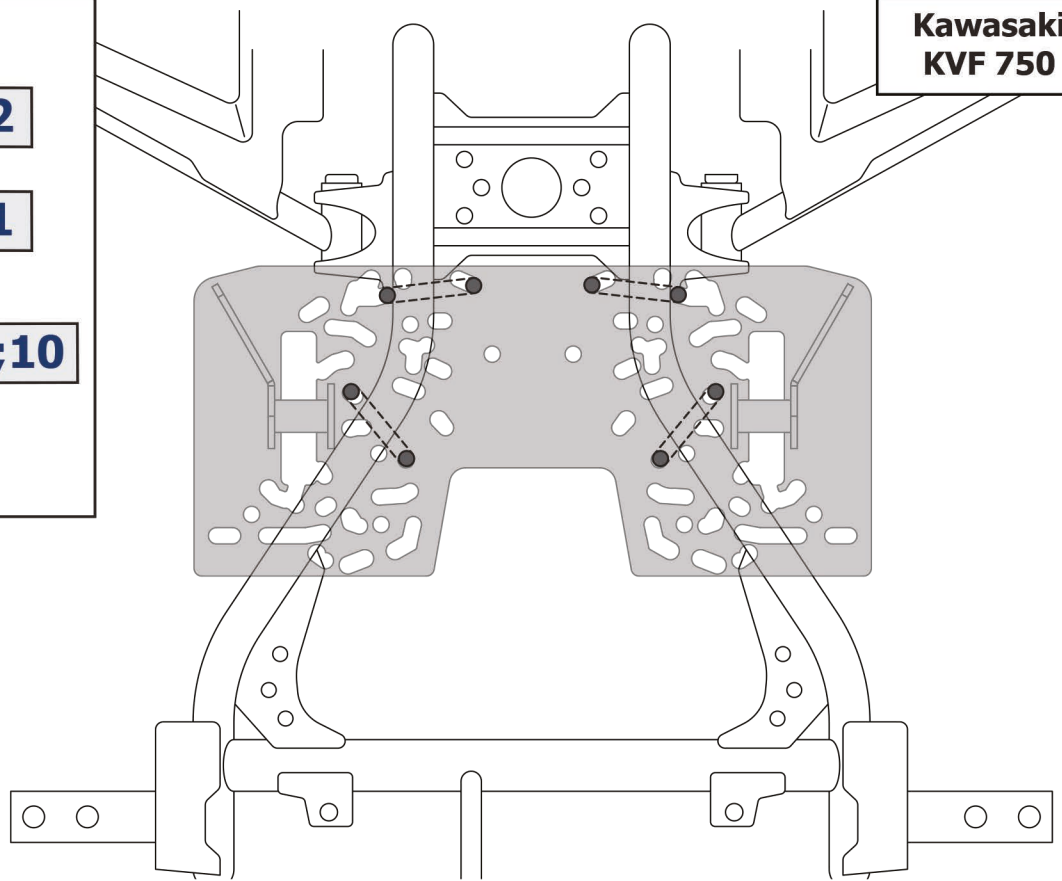

**Kawasaki
KVF 750**

Kymco MXU 700