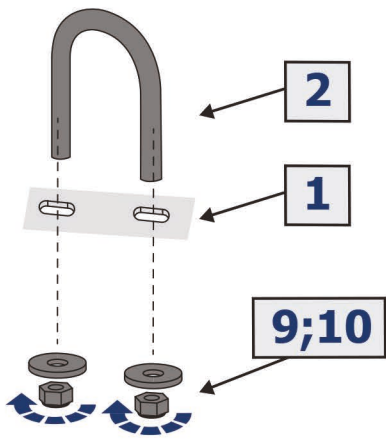

**Polaris
Sportsman 850**

**Polaris
Scrambler 1000**