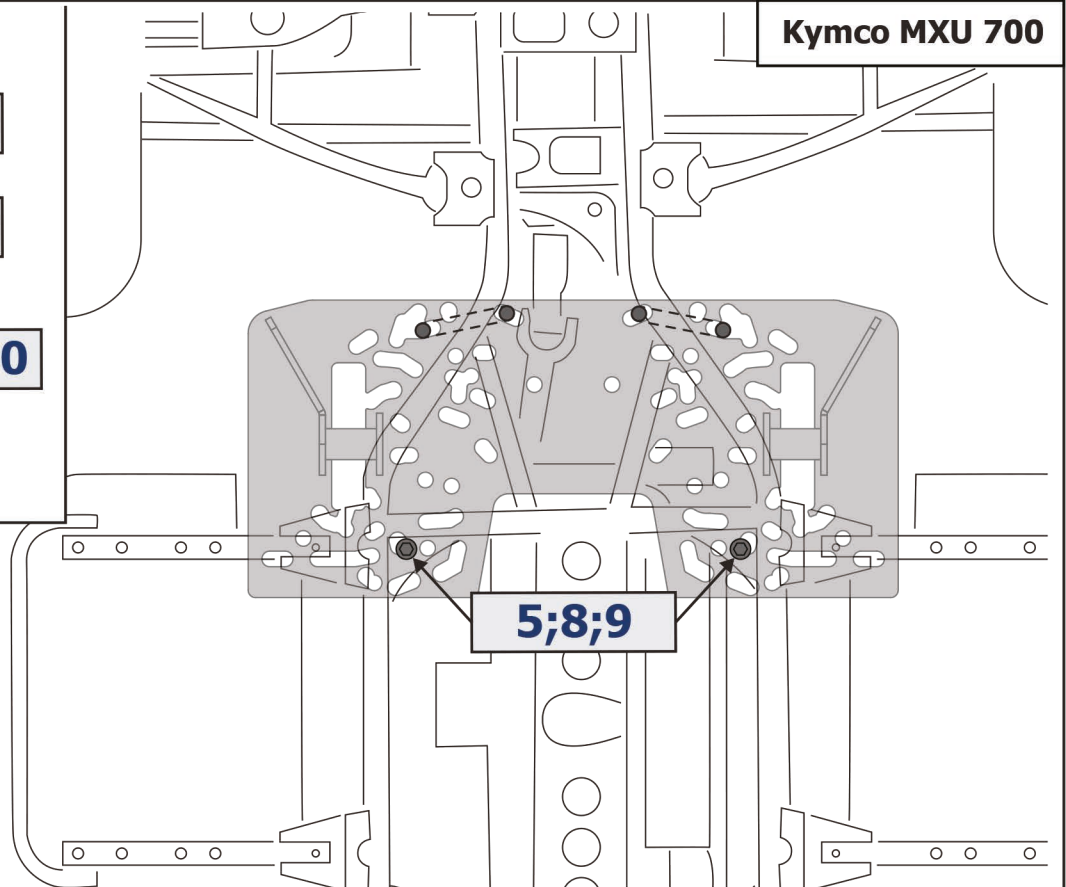

**Kawasaki
KVF 750**

Kymco MXU 700