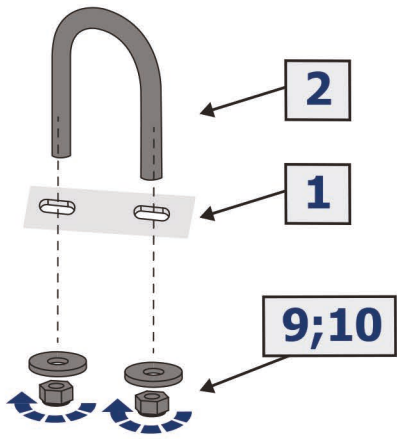

**Kawasaki
KVF 750**

Kymco MXU 700