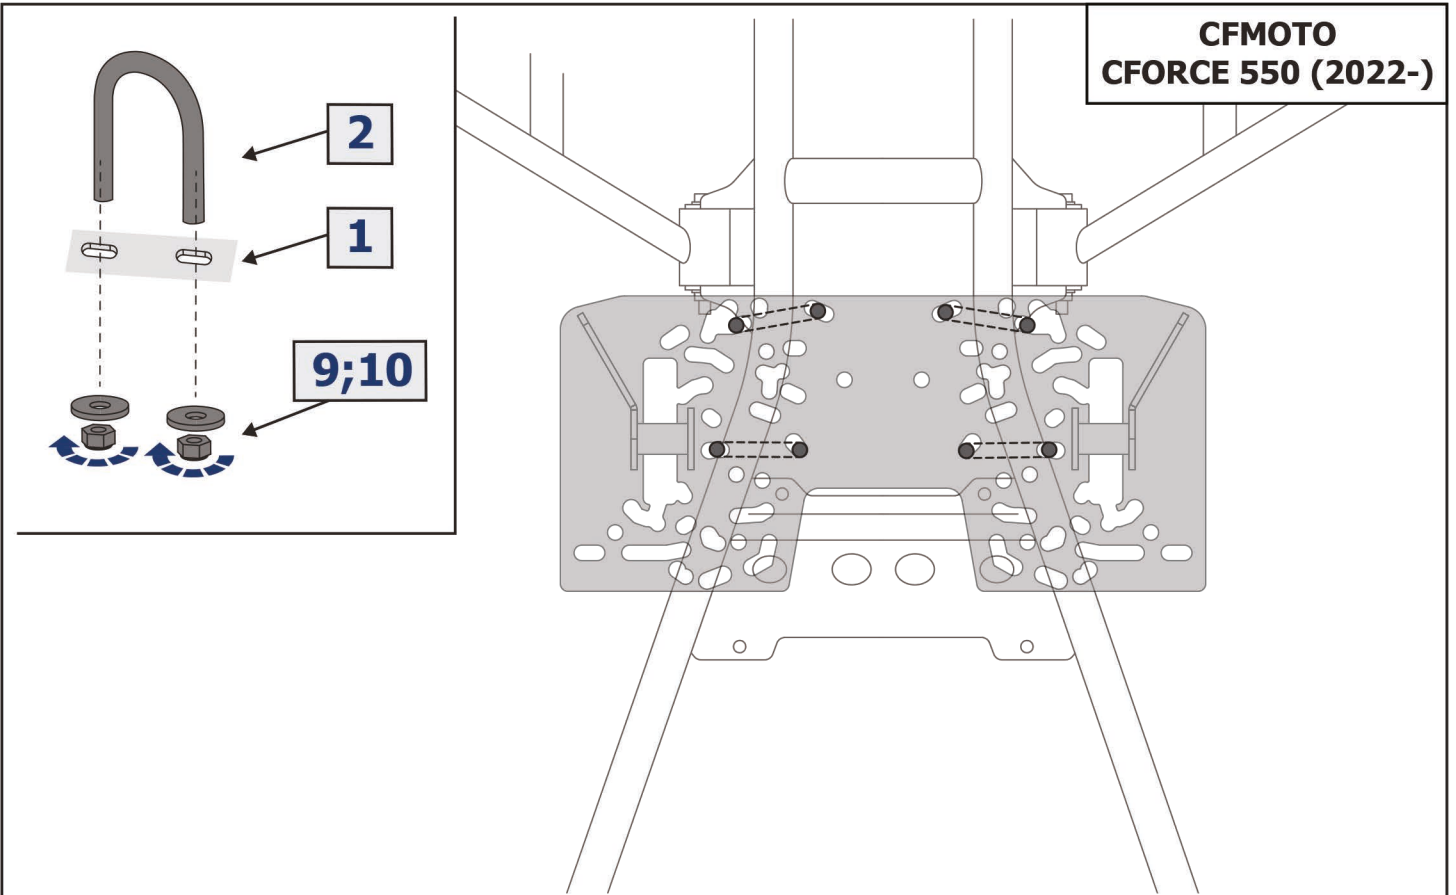

**CFMOTO
CFORCE 550 (2022-)**