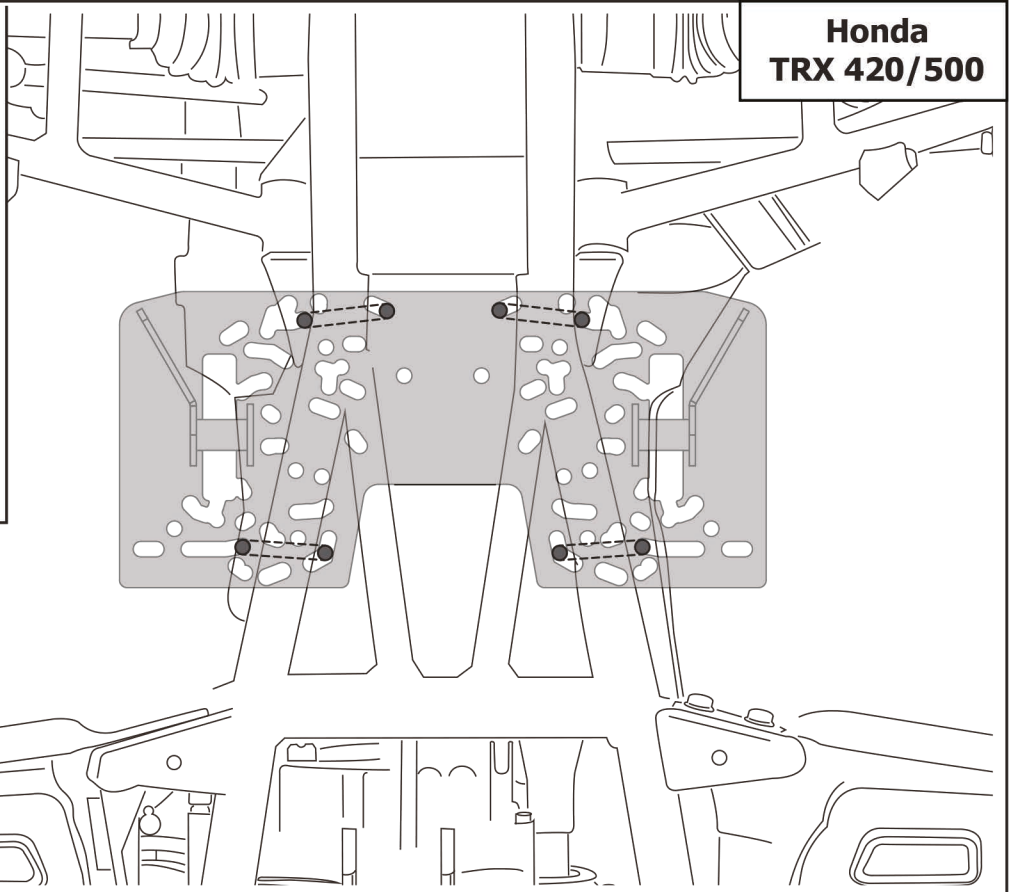

**Honda
TRX 420/500**

**Honda
Rincorn TRX 680**