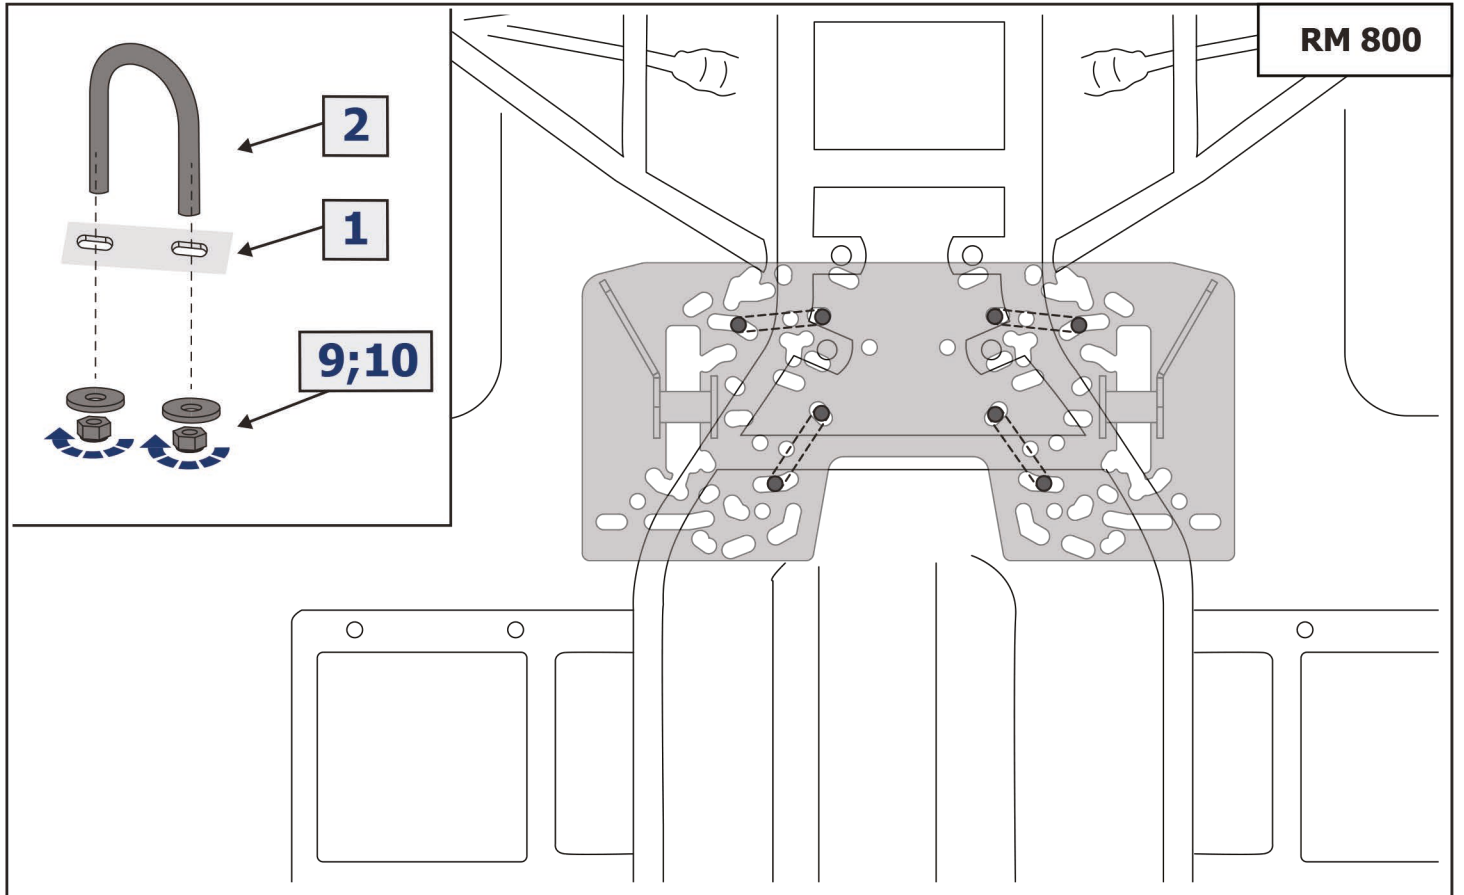

<p>1</p> 				<p>2</p>  <p>x1</p>		<p>3</p>  <p>x1</p>	
<p>4</p>  <p>x1</p>	<p>5</p>  <p>x2</p>	<p>6</p>  <p>x2</p>	<p>7</p>  <p>x1</p>	<p>8</p>  <p>x2</p>	<p>9</p>  <p>x2</p>		
<p>10</p>  <p>M8x20 x1</p>	<p>11</p>  <p>M8x20 x4</p>	<p>12</p>  <p>M10x20 x2</p>	<p>13</p>  <p>M10x30 x9</p>	<p>14</p>  <p>M12x40 x2</p>	<p>15</p>  <p>ø8 x6</p>		
<p>16</p>  <p>ø10 x11</p>	<p>17</p>  <p>ø12 x4</p>	<p>18</p>  <p>M8 x5</p>	<p>19</p>  <p>M10 x11</p>	<p>20</p>  <p>M12 x2</p>			

**LEFT = RIGHT****LEFT = RIGHT**

Универсальное крепление снегоотвала / Universal snow blade mounting pad
444.0102.1

2 x4	3 x4	4 x2	5 M6x30 x2	6 M8x35 x2	7 M8x70 x8
8 Ø6 x2	9 Ø8 x8	10 M8 x8			

**CFMOTO
CFORCE 450/520 (2022-)**