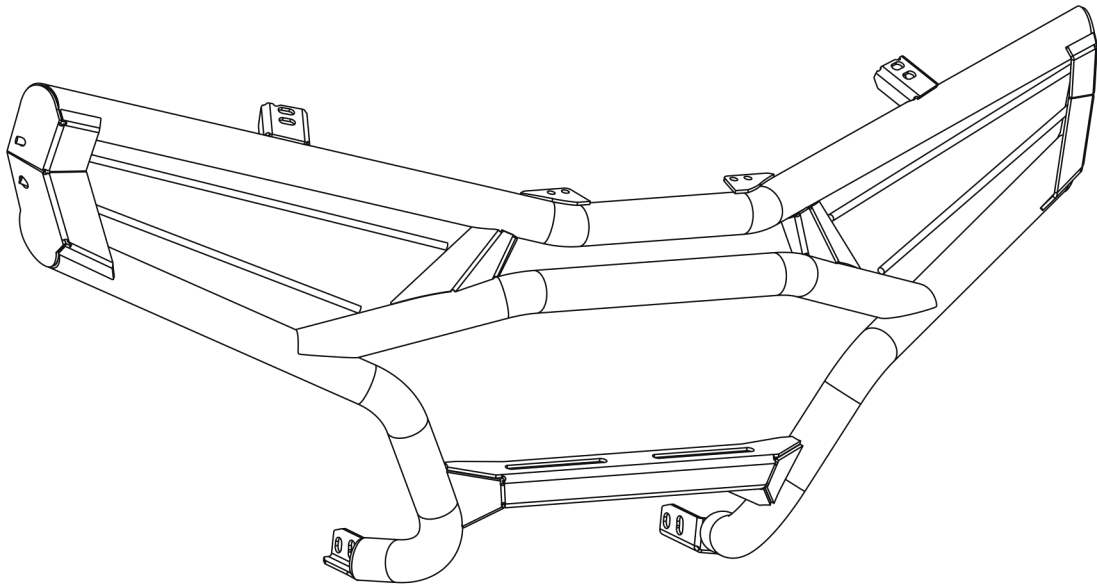

EN Ratchet DE Ratsche RU Трещётка	S - 10	HEX S - 5	EN Office Knife DE Büromesser RU Канцелярский нож

1 x1	2 x1	3 x1	4 M6x16 x4	5 Ø6 x4